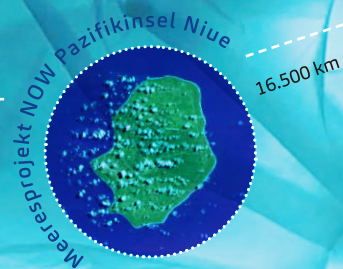

2.8.2024 | Kunstaktion NOW. Mach! Mal!

18 Uhr

Gemeinsam für Niues Korallenmeer.

Informative Einführung in die Welt von Niue und das NOW-Projekt.

18.30 bis ca. 20.30 Uhr

Malen, malen, malen

Jeder kann zum Pinsel greifen. Acryl-Farben und Pinsel werden gestellt.

Auf passende Kleidung achten!

Inspiration kommt von unserer Moderatorin Christina Biundo, Hintergrundvideos sowie Gesprächen mit Publikum und Akteuren!

Ab 20.30 Uhr

Die schönsten Ausschnitte des Gemäldes, je 60 x 80 cm, können für eine Patenschaft für das Niue Projekt erworben werden. Die Paten können selbst ihren Ausschnitt wählen.

3.8. bis 18.8.2024 | Ausstellung zur Aktion

Die große Leinwand und auch alle Ausschnitte werden in eine Ausstellung überführt, die noch bis zum 18.8. besucht werden kann. Auch in der Kulturnacht am 9.8. ist die Ausstellung bis in den späten Abend geöffnet. Während der Ausstellung kann man die Dokumentation der Performance sehen und weitere Patenschaften zeichnen.

Orangerie Kirchheimbolanden

Edeltraud-Siessl-Allee 4

Öffnungszeiten

KUNSTAKTION 2.8.2024 | ab 18 Uhr

AUSSTELLUNG 3.8. bis 18.8.

Sa + So | 16 bis 19 Uhr

KULTURNACHT 9.8. | 17 bis 22 Uhr

Eintritt frei

Für die Kunstaktion ist keine
Anmeldung erforderlich

Alles zur Malaktion,
zu Niue und NOW:

kunst-donnnersberg.de/NOW-Mach!Mal!.html